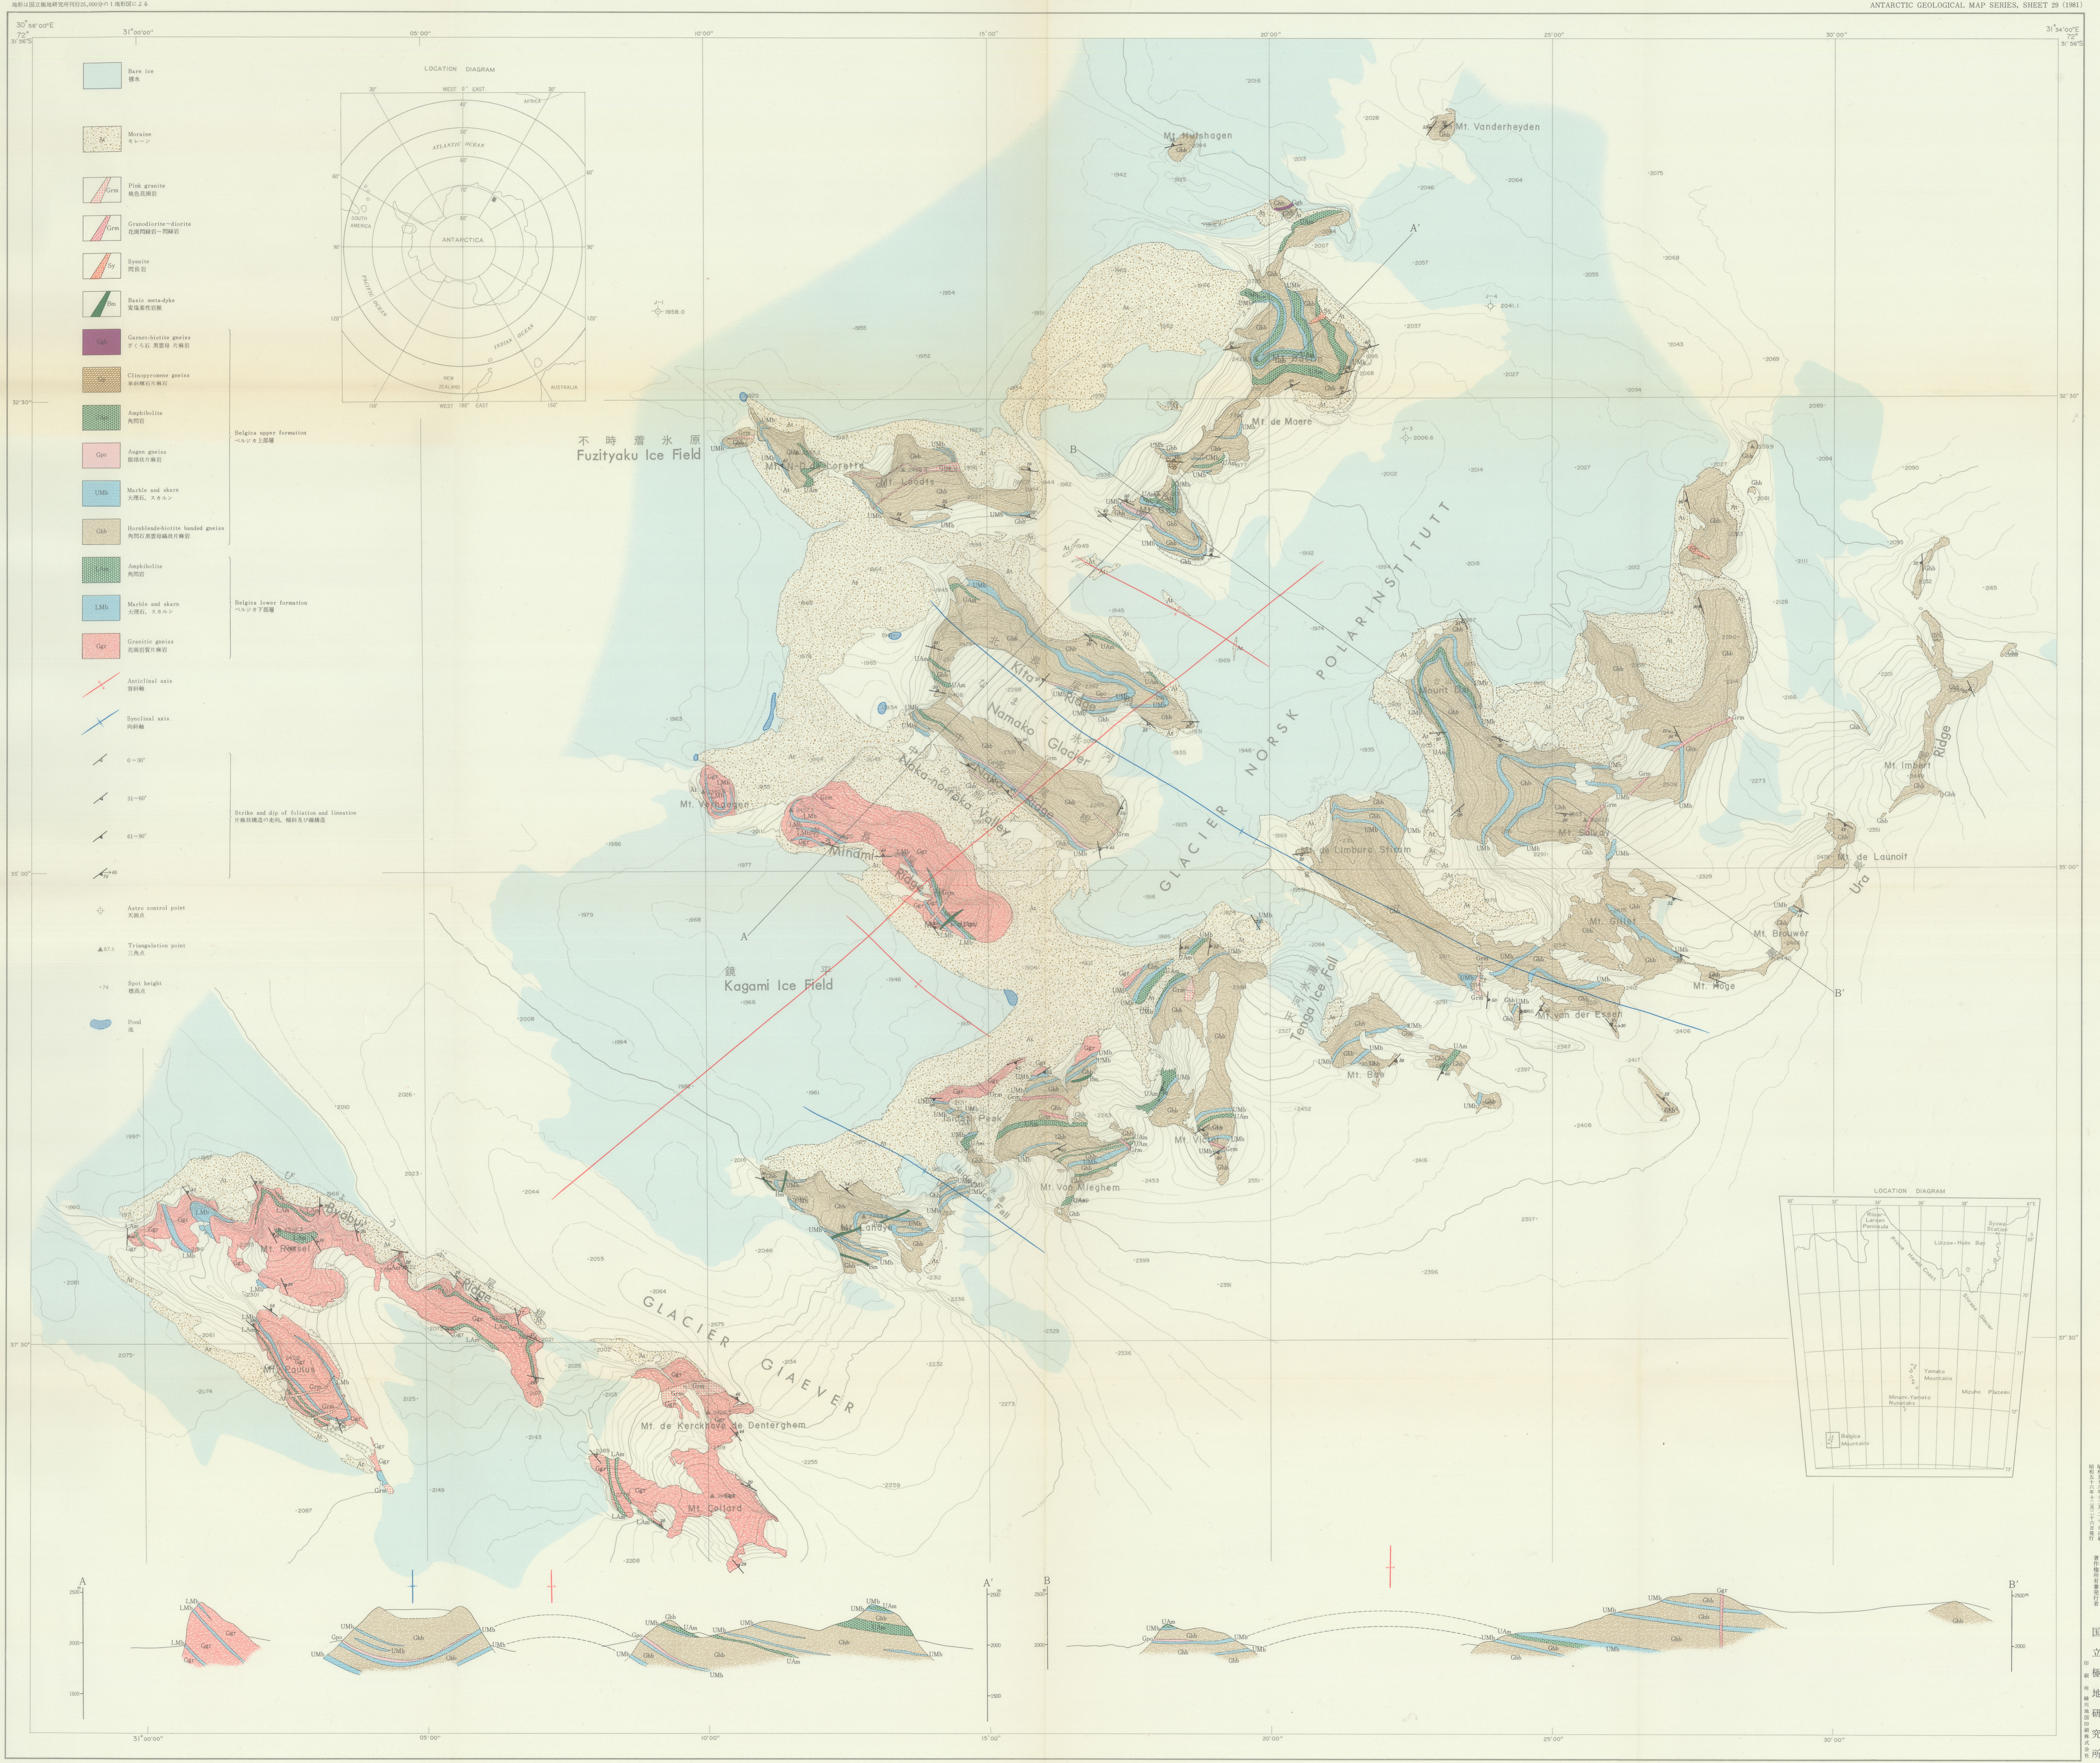

GEOLOGICAL MAP OF THE BELGICA MOUNTAINS (REVISED EDITION)

ベルジカ山脈地質図(改訂版)

1:25,000

NATIONAL INSTITUTE OF POLAR RESEARCH, TOKYO, JAPAN

1981
BELGICA MOUNTAINS
ベルジカ山脈
1:25,000

国立極地研究所